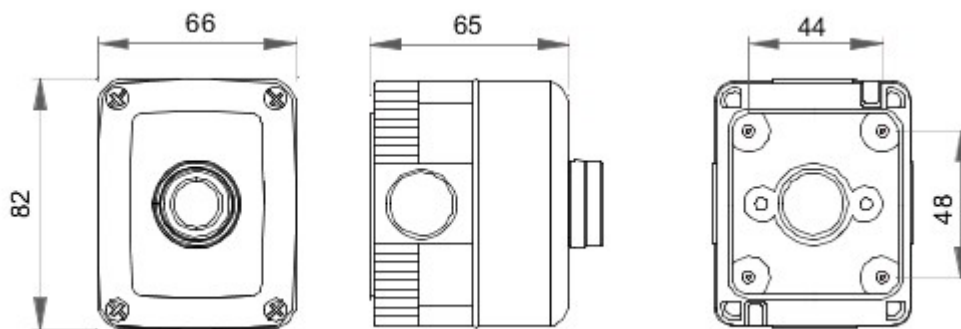

Komplett, sokoldalú moduláris tokozatok rendszere, amely tökéletesen integrálható a SYSTEM háztartási sorozatba, és képes kielégíteni a lakossági, a kereskedelmi és az ipar létesítmények magas szintű biztonsági követelményeit. A 27 COMBI sorozat termékei IP40, és IP65, IP65 és IP66 védettségi fokozatú vízálló változatokban egyaránt elérhetőek, minden kültéri alkalmazáshoz ajánlottak, ahol extrém légköri körülményeknek vannak kitéve.

Leírás	Nyomógombbal	Férőhelyek száma	1
Szín	Szürke RAL 7035	Kikönyítések típusa	Szerszámmal eltávolítható
IP védettség szintje	IP66	Érintésvédelmi osztály	II
Fedél csavarok	Rozsdamentes acél	Csavarozási nyomaték	0.8 Newton/Meter
Külső méretek HxMxM (mm)	66x82x65	Érintkezők	1 NO
Ø 22 mm átmérőjű szerelvények	Általános (fekete)	Izzóhuzalos vizsgálat	650 °C
Hőállóság (golyós nyomópróba)	70 °C	Szabvány	EN 60947-1 - EN 60947-5-1
Üzembe helyezési hőmérséklet	-25 +60 °C	Elektronikai kód	0212

DIMENSIONAL

TECHNICAL SYMBOLOGY

Szerszámmal
eltávolítható

IP

IP66

II

GWT

650 °C